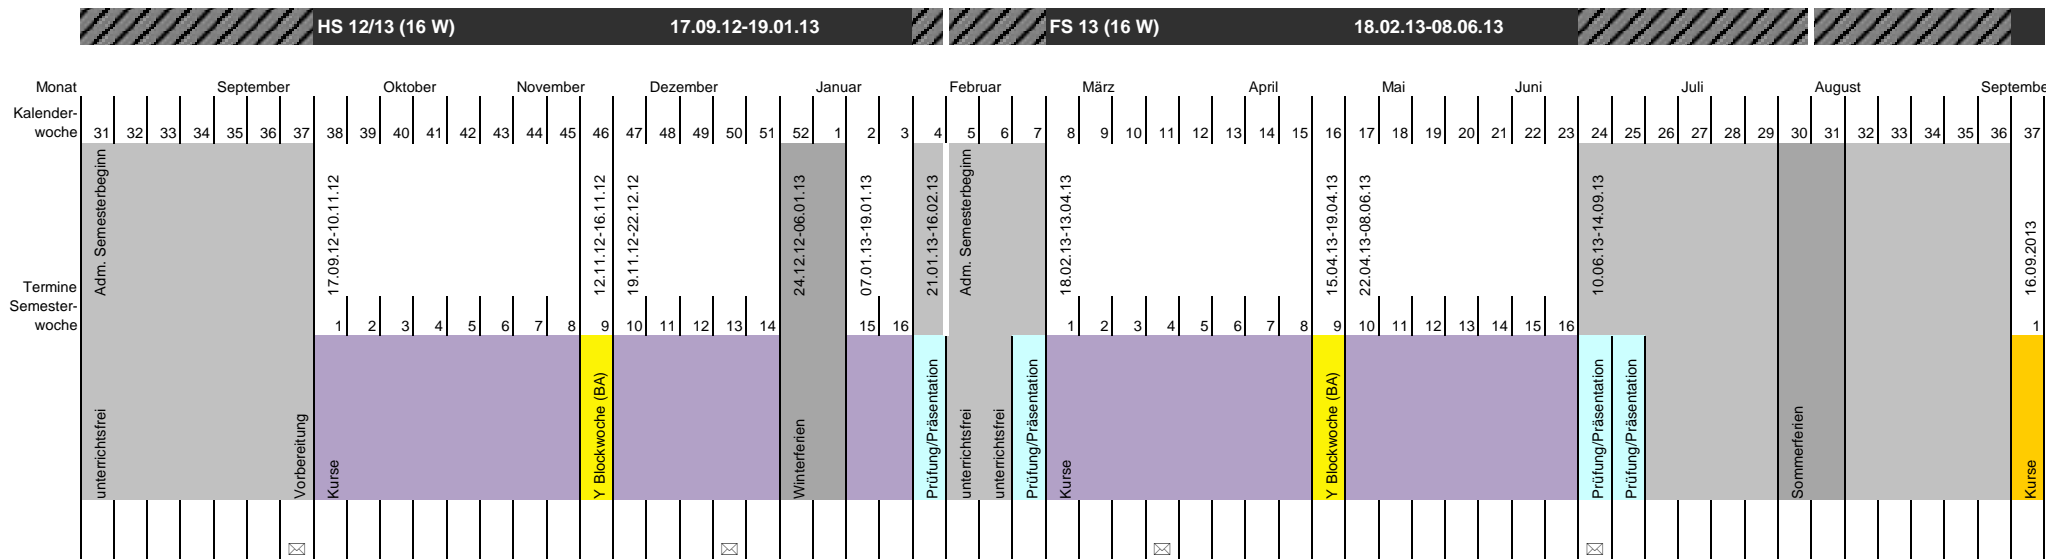

# Studienjahresstruktur 2012/13

## Herbstsemester (HS)

- Administrativer Sem./Studienjahresbeginn: *Woche 31 (1. August)*
- ☒ Anmeldung Eingungsabklärung FS: *Woche 37 (15. September)*
- ☒ Urlaub, Unterbruch, Abbruch FS: *Woche 50 (15. Dezember)*

## Ferien und unterrichtsfreie Tage

Winterferien (Teile der HKB geschlossen) Montag, 24.12.12 - Sonntag, 06.01.13

## Frühlingssemester (FS)

- Administrativer Semesterbeginn FS: *Woche 5 (1. Februar)*
- ☒ Anmeldung Eingungsabklärung HS: *Woche 11 (15. März)*
- ☒ Urlaub, Unterbruch, Abbruch HS: *Woche 24 (15. Juni)*