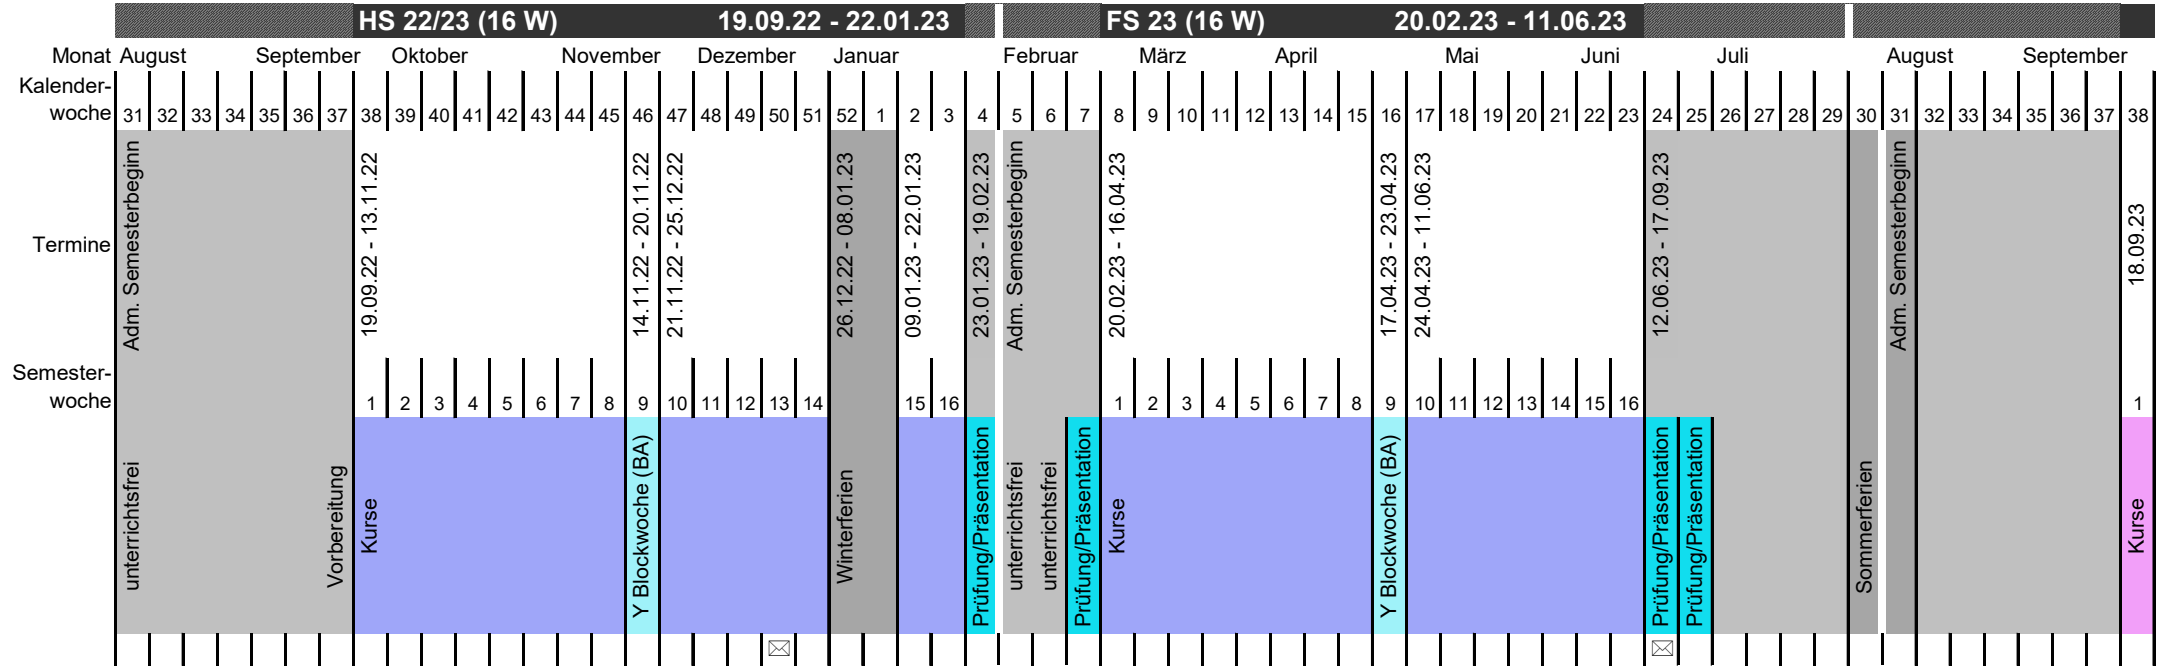

Studienjahresstruktur 2022/23

Herbstsemester (HS)

Administrativer Semesterbeginn

Woche 31 (1. August)

Anmeldung Eignungsabklärung FS

Bitte informieren Sie sich auf unserer Webseite.

☒ Urlaub, Unterbruch, Abbruch FS

Woche 50 (15. Dezember)

Ferien und unterrichtsfreie Tage

Winterferien

Montag, 26.12.22 - Sonntag, 08.01.23

Frühlingssemester (FS)

Administrativer Semesterbeginn

Woche 5 (1. Februar)

Anmeldung Eignungsabklärung HS

Bitte informieren Sie sich auf unserer Webseite.

☒ Urlaub, Unterbruch, Abbruch HS

Woche 24 (15. Juni)

Unterrichtsfreie Tage

Ostern

Freitag, 07.04.23 - Montag, 10.04.23

Auffahrt

Donnerstag, 18.05.23 - Sonntag, 21.05.23