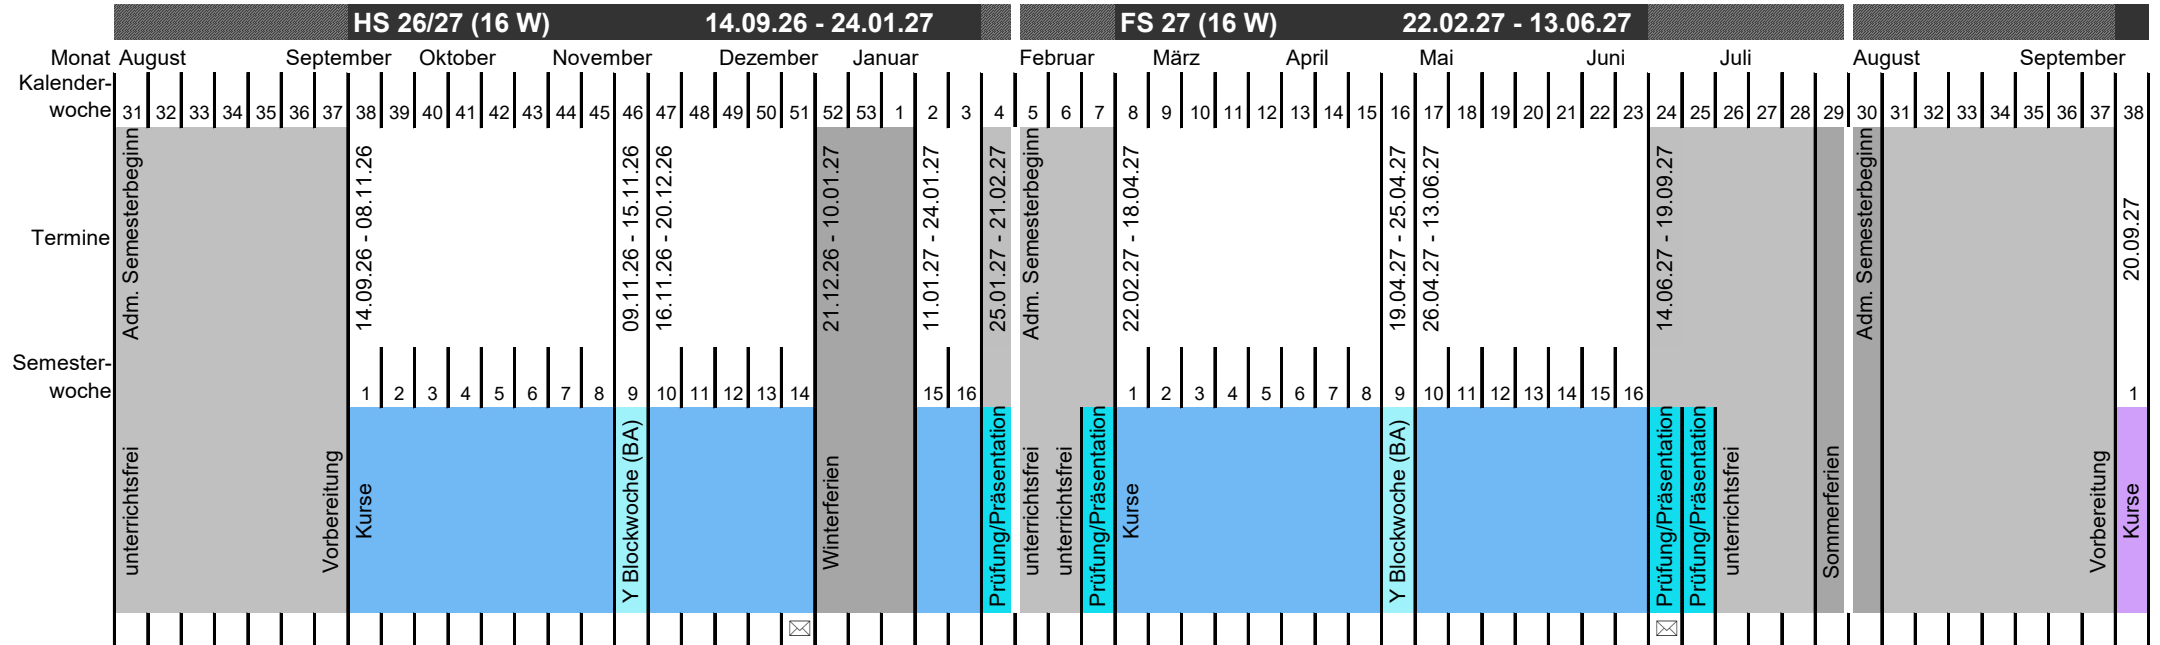

Studienjahresstruktur 2026/27

Herbstsemester (HS)

- Administrativer Semesterbeginn *Woche 31 (1. August)*
- Anmeldung Eignungsabklärung FS *Bitte informieren Sie sich auf unserer Webseite.*
- ☒ Urlaub, Unterbruch, Abbruch FS *Woche 51 (15. Dezember)*

Ferien und unterrichtsfreie Tage

Winterferien Montag, 21.12.26 - Sonntag, 10.01.27

Frühlingssemester (FS)

- Administrativer Semesterbeginn *Woche 5 (1. Februar)*
- Anmeldung Eignungsabklärung HS *Bitte informieren Sie sich auf unserer Webseite.*
- ☒ Urlaub, Unterbruch, Abbruch HS *Woche 24 (15. Juni)*

Unterrichtsfreie Tage

Ostern Freitag, 26.03.27 - Montag, 29.03.27
 Auffahrt Donnerstag, 06.05.27
 Pfingstmontag Montag, 17.05.27