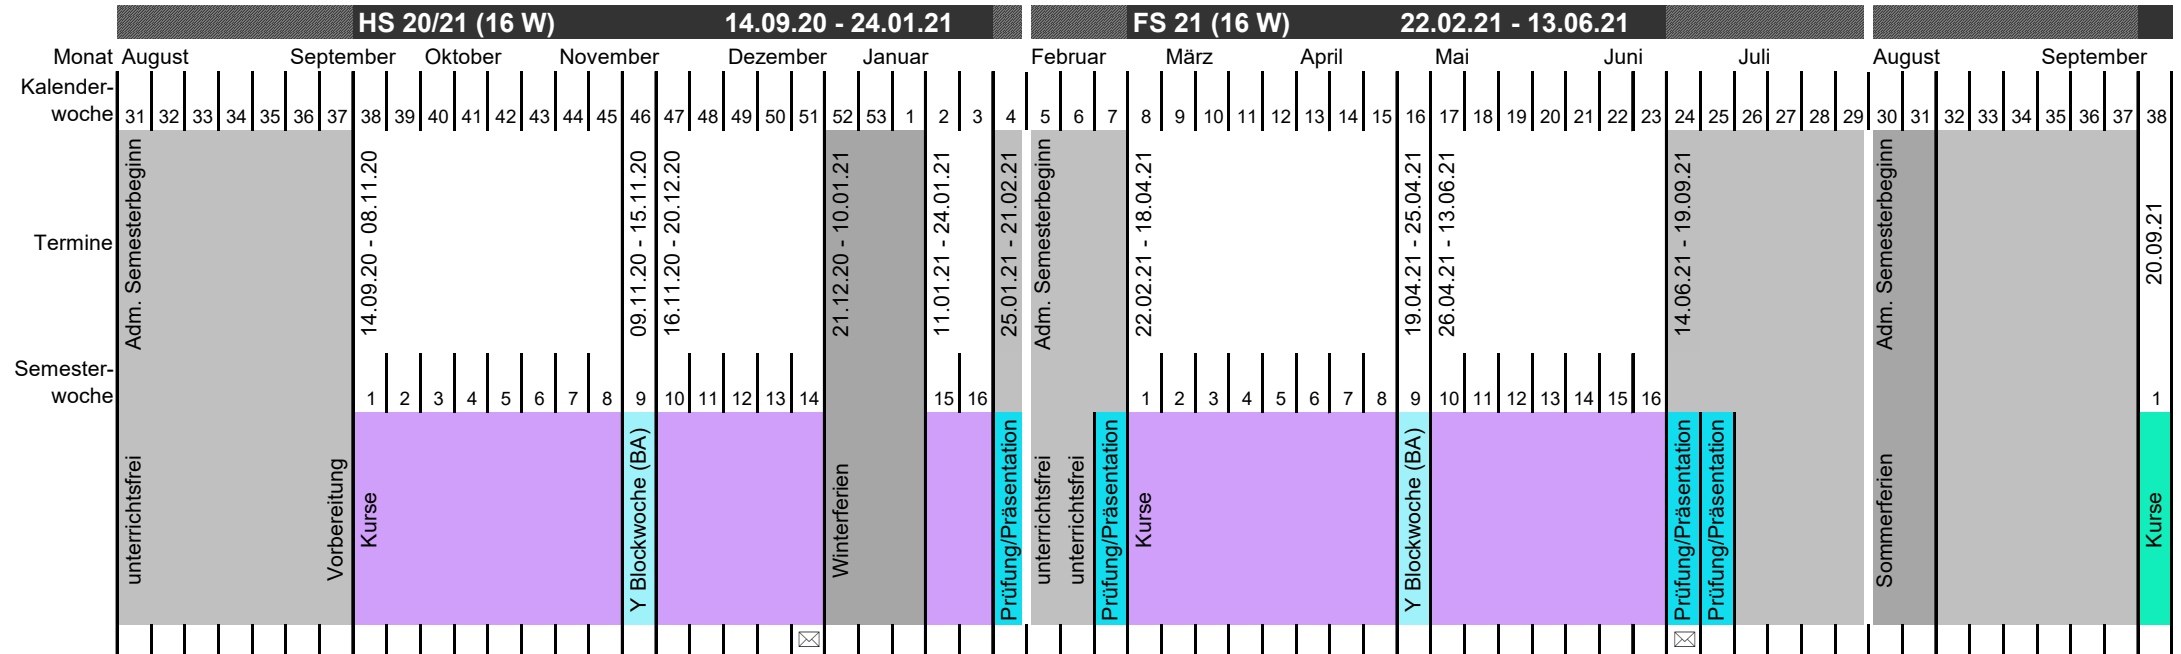

Studienjahresstruktur 2020/21

Herbstsemester (HS)

Administrativer Semesterbeginn

Woche 31 (1. August)

Anmeldung Eignungsabklärung FS

Bitte informieren Sie sich auf unserer Webseite.

☒ Urlaub, Unterbruch, Abbruch FS

Woche 51 (15. Dezember)

Ferien und unterrichtsfreie Tage

Winterferien

Montag, 21.12.20 - Sonntag, 10.01.21

Frühlingssemester (FS)

Administrativer Semesterbeginn

Woche 5 (1. Februar)

Anmeldung Eignungsabklärung HS

Bitte informieren Sie sich auf unserer Webseite.

☒ Urlaub, Unterbruch, Abbruch HS

Woche 24 (15. Juni)

Unterrichtsfreie Tage

Ostern

Freitag, 02.04.21 - Montag, 05.04.2021

Auffahrt

Donnerstag, 13.05.21 - Sonntag, 16.05.21